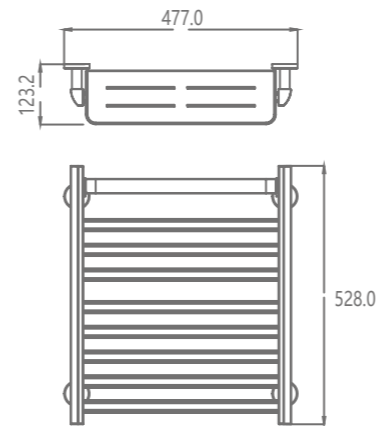

T01MB

电热毛巾架
材料：铝合金
饰面：阳极氧化

Electric towel warmer
Material: Aluminium
Finish: Anodizing