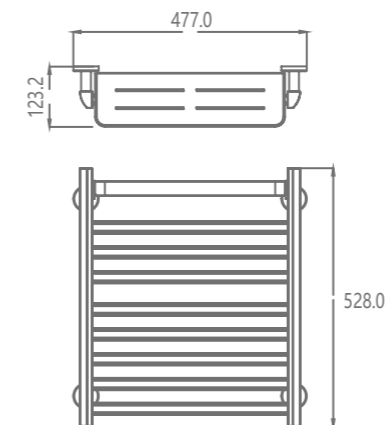

Electric towel wamer
Material: Aluminium
Finish: Anodizing

free space

畅享宽阔空间、充裕水量、足够深度，感受轻微麻刺感或动力十足的按摩节奏，或者仅仅轻而易举地舒展身体，放松身心，亦或给孩子来一个欢乐舒服的泡泡浴，营造健康与轻松的理想之选。

置物功能
节省空间

STORAGE

T01MW

电热毛巾架
材料：铝合金
饰面：阳极氧化

Electric towel warmer
Material: Aluminium
Finish: Anodizing