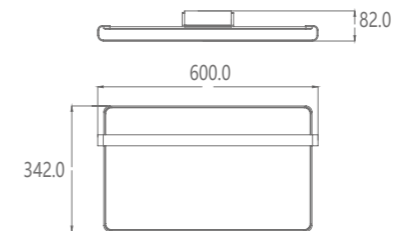

大面积受热
快速烘干

Large area heating
Fast drying

智能电热毛巾架 Intelligent electric towel rack

S01MG

电热毛巾架
材料：石墨烯 + 玻璃 + 铝
饰面：阳极氧化

Electric towel wamer
Material:
graphene+glass+aluminum
Finish: Anodizing

电热毛巾架均衡加热除湿，可有效杀灭织物中的螨虫，防霉抗菌性能升级，有效抑制霉菌滋生，更快捷，更高效，家人使用更放心，更舒适。无论何种季节，电热毛巾架都是您的居家安心守护者。