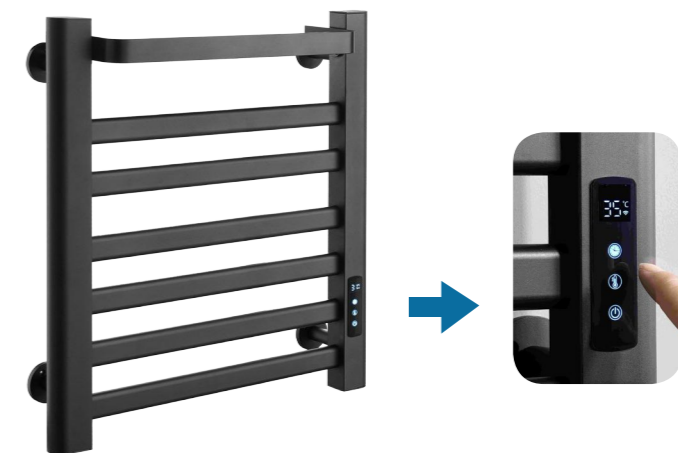

T02MB

电热毛巾架
材料：铝合金
饰面：阳极氧化

Electric towel wamer
Material: Aluminium
Finish: Anodizing