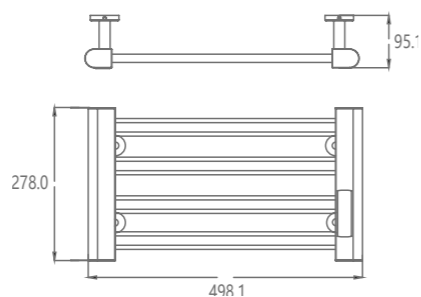

防霉抗菌
呵护健康

Carbon fibre

碳纤维干式发热技术

对于我们来说，浴室的每一处细节都是我们所要关注的，即使是五金挂件、地漏等小物件也是极其挑剔的，力劲五金产品选用优质原料和配件，采用高品质工艺制成，可以在相当长的一段时间内保持坚固耐用的特性，同时与整体的卫浴环境实现和谐交融。

T02SB

电热毛巾架
材料：铝合金
饰面：阳极氧化

Electric towel warmer
Material: Aluminium
Finish: Anodizing