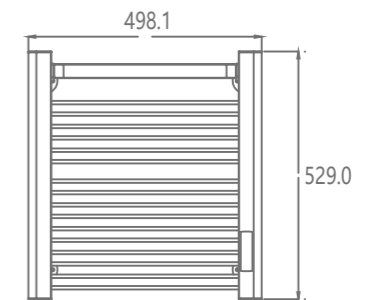

T02MB

电热毛巾架
材料：铝合金
饰面：阳极氧化

Electric towel wamer
Material: Aluminium
Finish: Anodizing